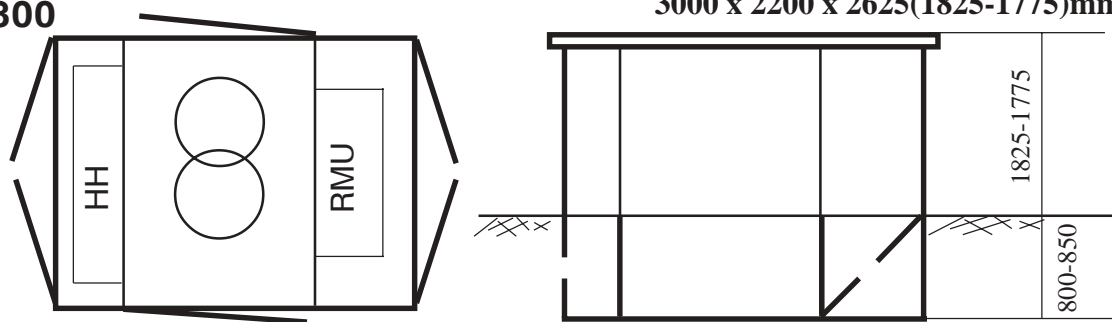

П-4Т-1000

15 500 x 2600 x 2590mm

82