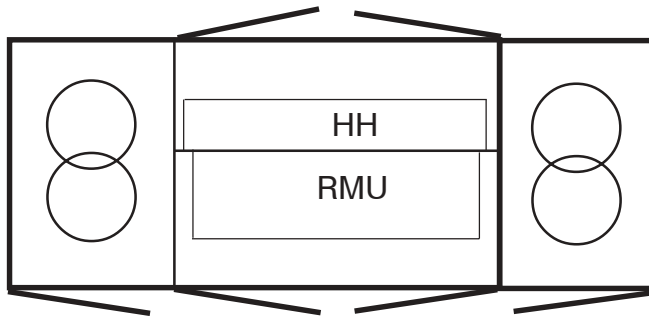

6400 x 2600 x 2590mm

П-2Т-RMU- К

70

6000 x 2410 x 2590mm

П-2Т- 4Д

71

5480 x 2410 x 2390mm

ВС- "ЛУНА"