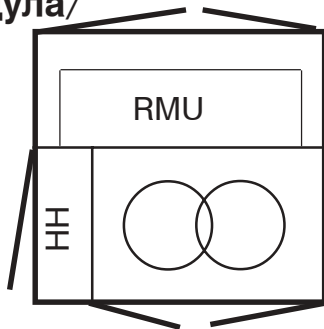

ВЪЗМОЖНИ СА И ОГЛЕДАЛНИ ИЗПЪЛНЕНИЯ

П-2Т-Б

22

4800 x 3040 x 2400mm

П- ЕО- 01- /1000kVA/

23

6770 x 1500 x 2630mm

П- 3Т- RMU- 6

24

7900 x 2410 x 2590mm

П- ЕО- КК

25

6470 x 1300 x 2590mm

П-RMU- P 2600 x 2410 x 2390mm
/разширяемо
до 6 модула/

26

26'

2600 x 2410 x 2390mm

26''

2600 x 2510 x 2390mm

"ЕЛКОМ МД" ЕООД гр.Варна тел./факс: 052 / 501 065 , 501 070, 501 068

Документа е собственост на "ЕЛКОМ МД" ЕООД. Копирането му с технически средства или използването му без съгласието на собственика е забранено.

ВИДОВЕ БКТП

лист: 6 Вс.листа:

© 1997