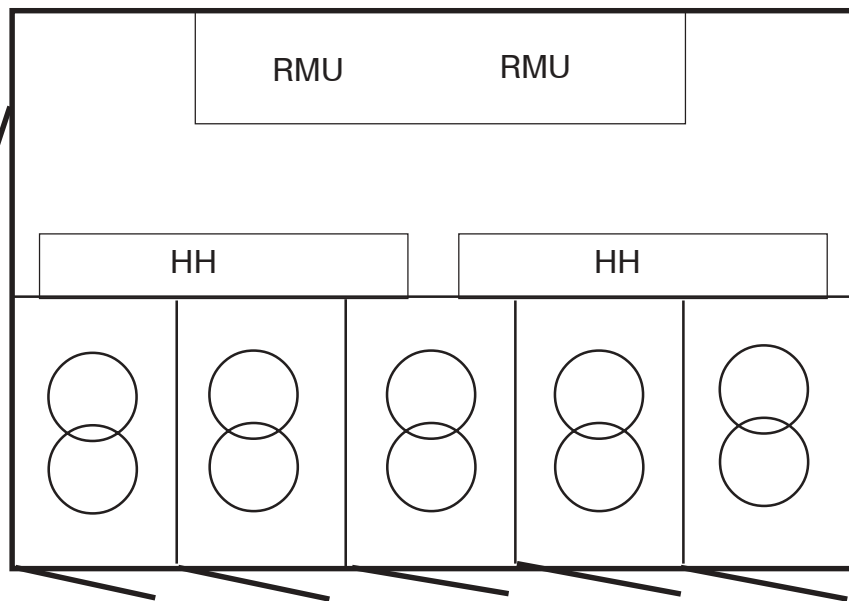

ВИДОВЕ БКТП

лист: 7

Вс.листа:

© 1997

ВЪЗМОЖНИ СА И ОГЛЕДАЛНИ ИЗПЪЛНЕНИЯ

П-5Т

7500 x 5020 x 2590mm

31