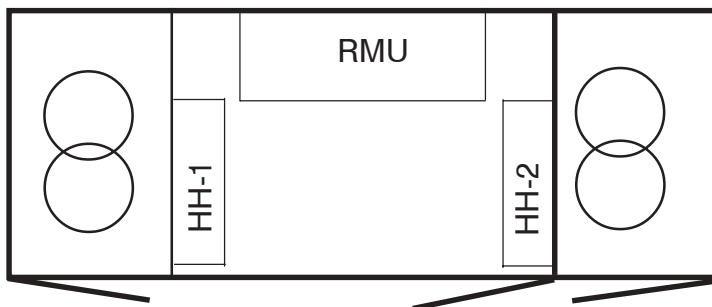

ВИДОВЕ БКТП

лист: 15

Вс.листа:

© 1997

ВЪЗМОЖНИ СА И ОГЛЕДАЛНИ ИЗПЪЛНЕНИЯ

П-2Т-RMU- 1001

6200 x 2600 x 2590mm

74

BC- "ABB"

5700 x 4700 x 2800mm

75

-П-2Т- 5-Сф

8080x 2660 x 2490mm

76

BC "Лемин"

6630x 2860 x 2590mm