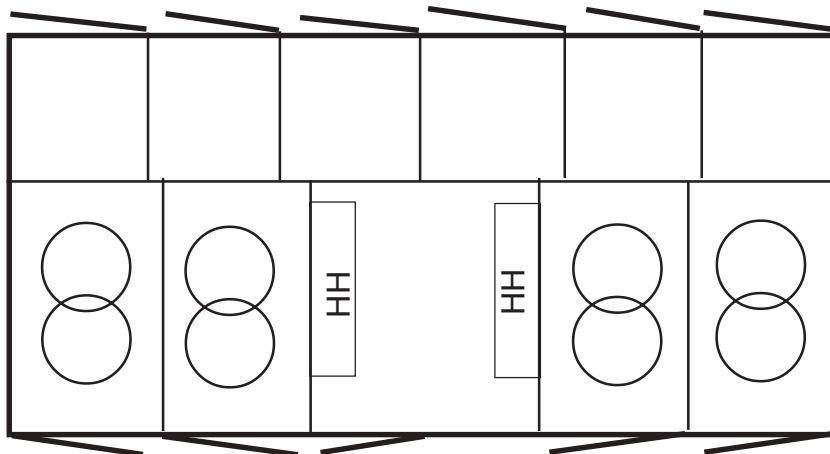

ВЪЗМОЖНИ СА И ОГЛЕДАЛНИ ИЗПЪЛНЕНИЯ

П-Ш

1

3540 x 2410 x 2390mm

-П

**/възможност
за въздушен
вход/**

2

3540 x 2410 x 2390mm

БКРП- А

32

-П- КРУ

33

3500 x 1300 x 2390mm

-П- 4Т

34

7400 x 3600 x 2570mm