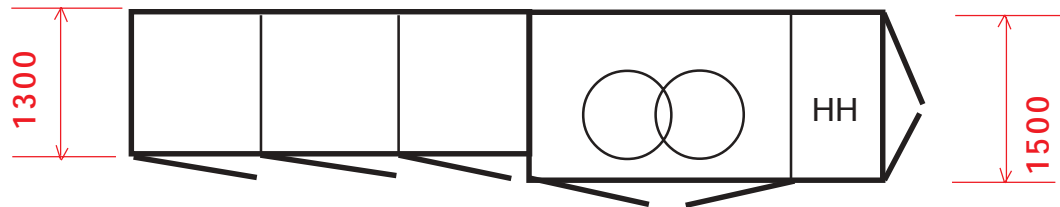

-П- ЕО- 1000- 1750

6810 x 1750 x 2630mm

47

-П- ЕО- 1000- 1500

6810 x 1750 x 2630mm

48

-П-К-63-ГЛОБУЛ

/ВЪЗМОЖНОСТ
за въздушен вход/