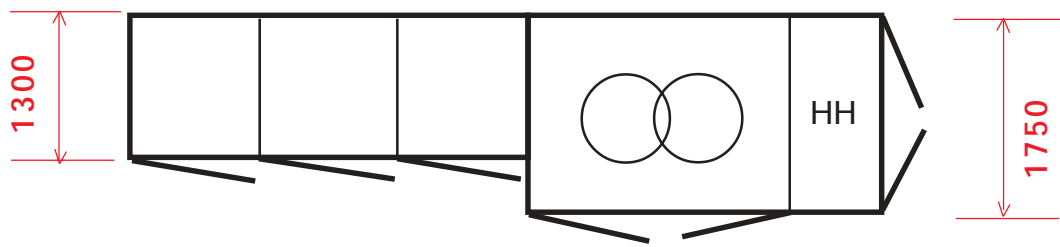

-П- ЕО- 1000- 1750

6810 x 1750 x 2630mm

47

-П- ЕО- 1000- 1500

6810 x 1750 x 2630mm

48

-П-К-63-ГЛОБУЛ

/ВЪЗМОЖНОСТ
за въздушен вход/