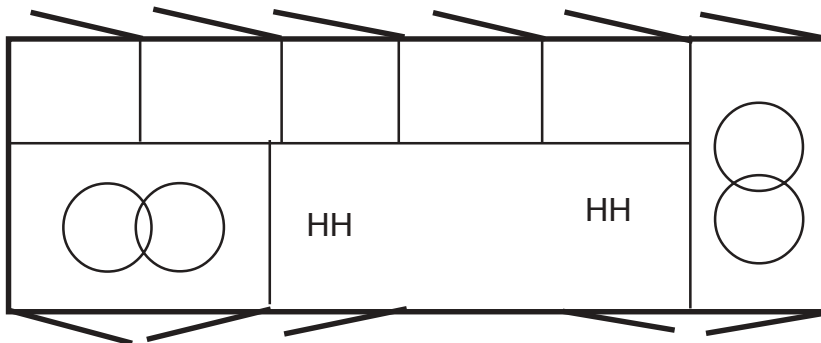

ВЪЗМОЖНИ СА И ОГЛЕДАЛНИ ИЗПЪЛНЕНИЯ

П-2Т- 5

14

7325 x 2410 x 2390mm

П-2Т- 5'

14a